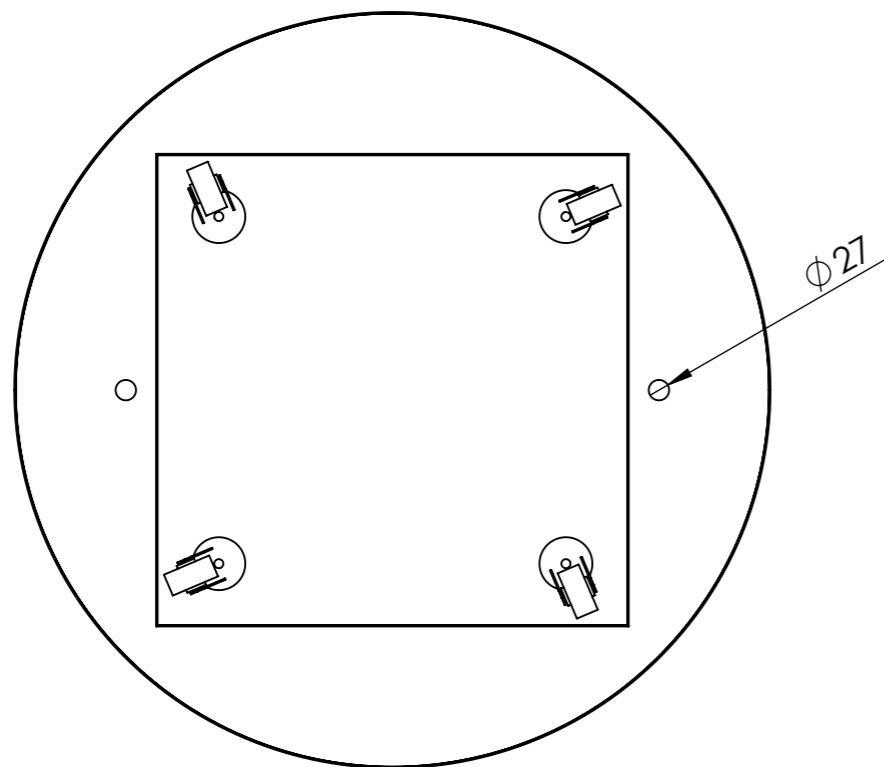

DETAIL A  
SCALE 1 : 5

DRAWN	Luuk van den Heuvel	DATE	21-1-2021		TITLE:	2 mm Corten	
REVISION					Drawing:	CTWL5.3 wheels product	A3
		Liessentstraat 4, 5405 AG Uden (NL). † 0031 (0)413 - 27 41 68. e info@adezz.com, i www.adezz.com			SCALE:1:10	SHEET 1 OF 8	
Color:	-	Mass (kg):	<b>38.17</b>				